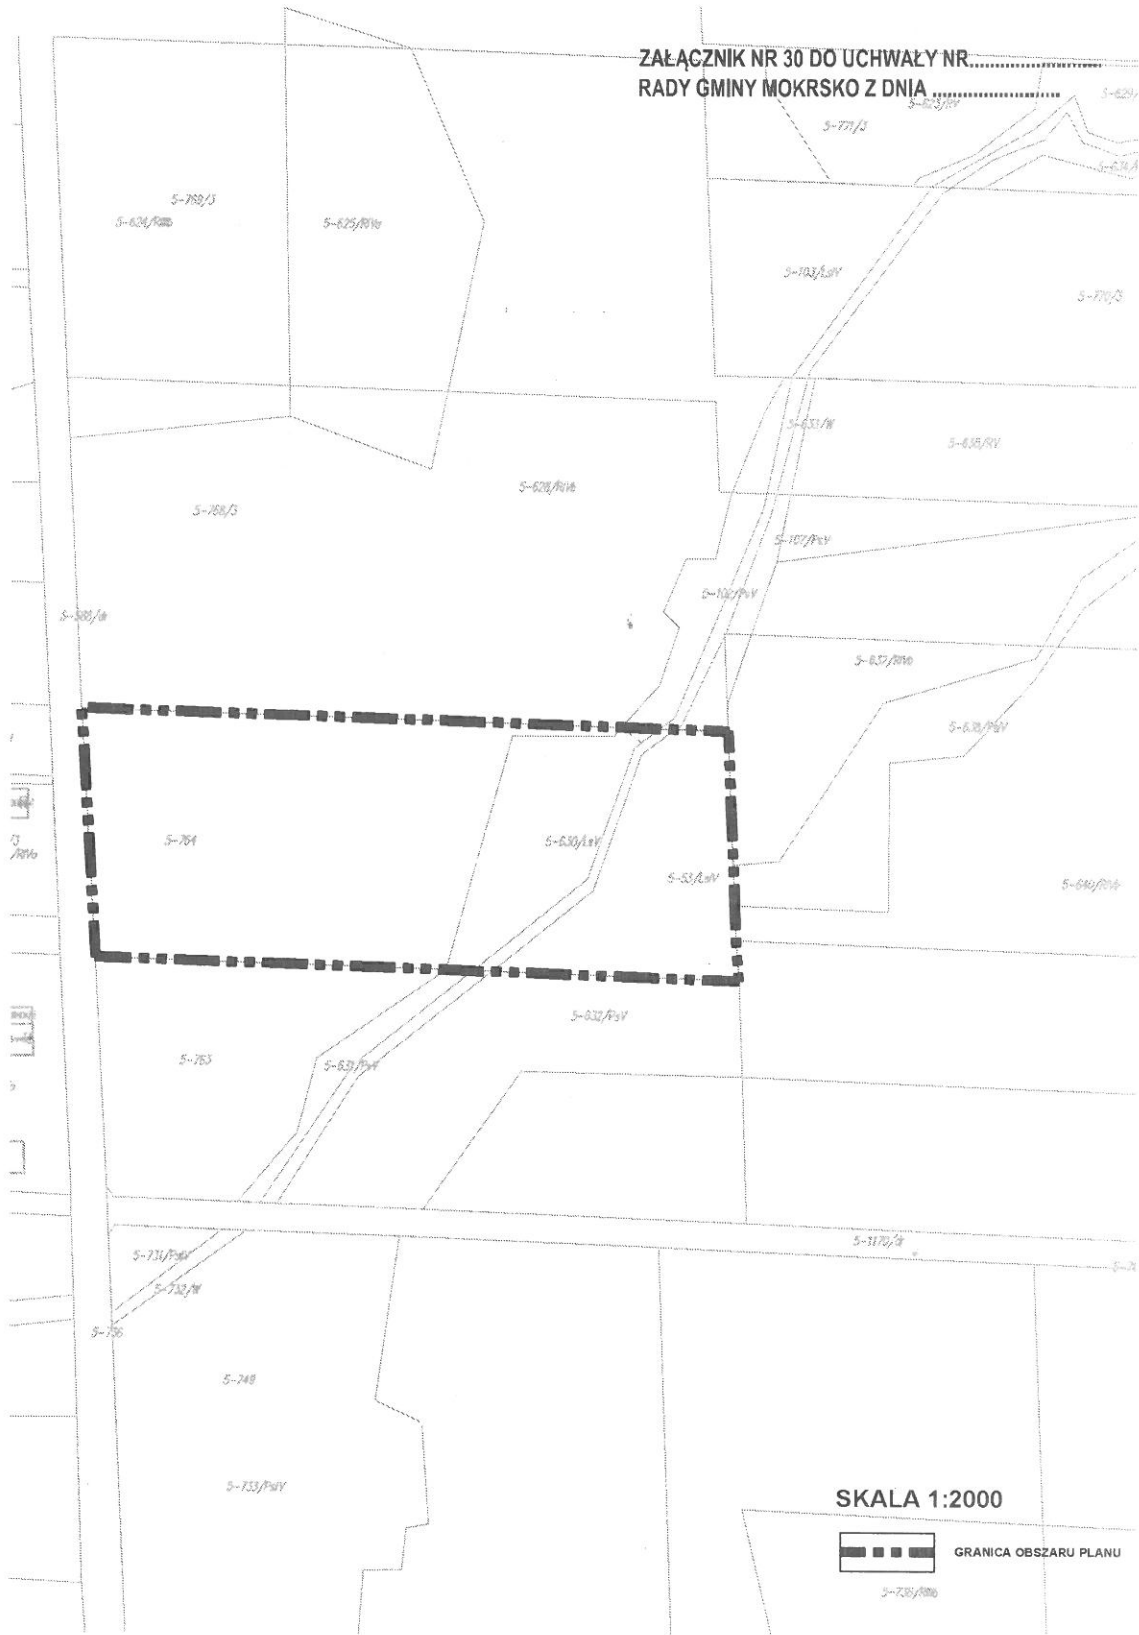

GRANICA OBSZARU PLANU

ZAŁĄCZNIK NR 27 DO UCHWAŁY NR.....
RADY GMINY MOKRSKO Z DNIA

SKALA 1:2000

GRANICA OBSZARU PLANU

ZAŁĄCZNIK NR 28 DO UCHWAŁY NR.....
RADY GMINY MOKRSKO Z DNIA

SKALA 1:2000

GRANICA OBSZARU PLANU

5-407
5-408/1/1b
5-409/1/1b

ZAŁĄCZNIK NR 29 DO UCHWAŁY NR.....
RADY GMINY MOKRSKO Z DNIA

SKALA 1:2000

 GRANICA OBSZARU PLANU

ZAŁĄCZNIK NR 30 DO UCHWAŁY NR.....
RADY GMINY MOKRSKO Z DNIA

ZAŁĄCZNIK NR 31 DO UCHWAŁY NR.....
RADY GMINY MOKRSKO Z DNIA