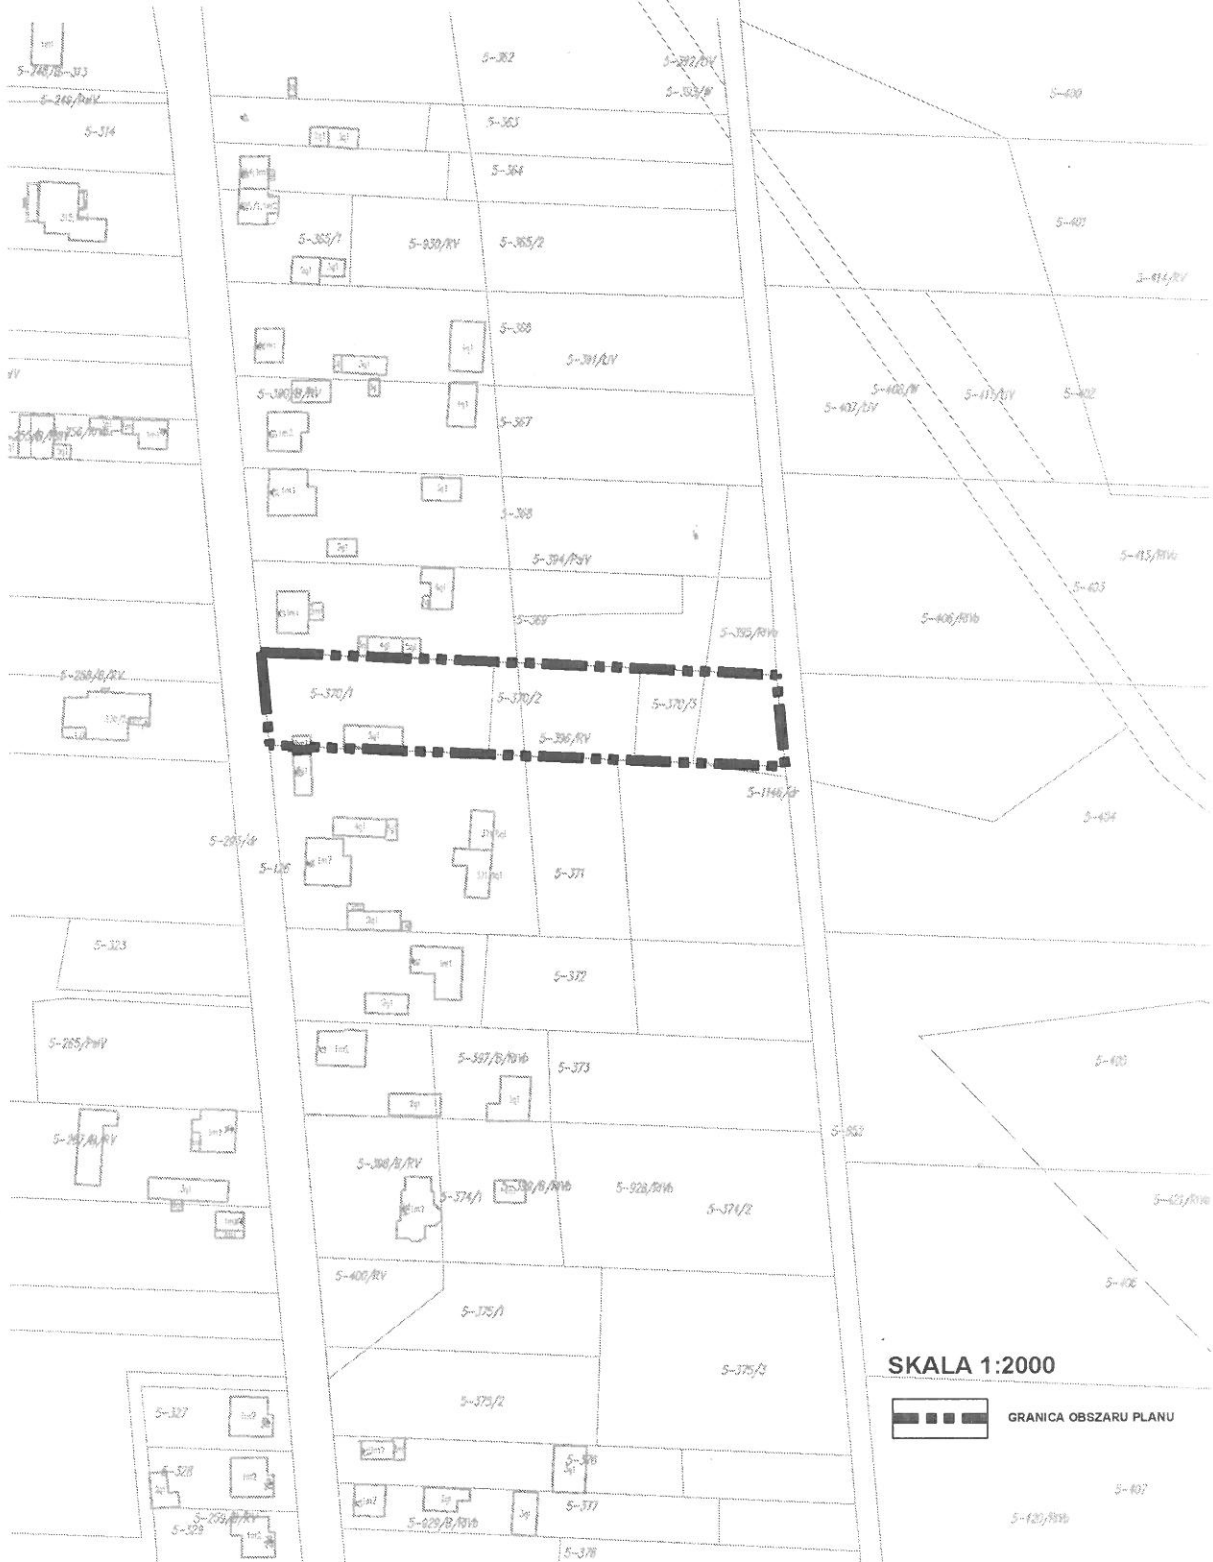

SKALA 1:2000

 GRANICA OBSZARU PLANU

ZAŁĄCZNIK NR 25 DO UCHWAŁY NR.....
RADY GMINY MOKRSKO Z DNIA

SKALA 1:2000

 GRANICA OBSZARU PLANU

ZAŁĄCZNIK NR 26 DO UCHWAŁY NR.....
RADY GMINY MOKRSKO Z DNIA

SKALA 1:2000

GRANICA OBSZARU PLANU

ZAŁĄCZNIK NR 27 DO UCHWAŁY NR.....
RADY GMINY MOKRSKO Z DNIA

SKALA 1:2000

GRANICA OBSZARU PLANU

ZAŁĄCZNIK NR 28 DO UCHWAŁY NR.....
RADY GMINY MOKRSKO Z DNIA

SKALA 1:2000

GRANICA OBSZARU PLANU

5-407
5-408/1/1b
5-409/1/1b

ZAŁĄCZNIK NR 29 DO UCHWAŁY NR.....
RADY GMINY MOKRSKO Z DNIA

SKALA 1:2000

 GRANICA OBSZARU PLANU

ZAŁĄCZNIK NR 30 DO UCHWAŁY NR.....
RADY GMINY MOKRSKO Z DNIA

ZAŁĄCZNIK NR 31 DO UCHWAŁY NR.....
RADY GMINY MOKRSKO Z DNIA