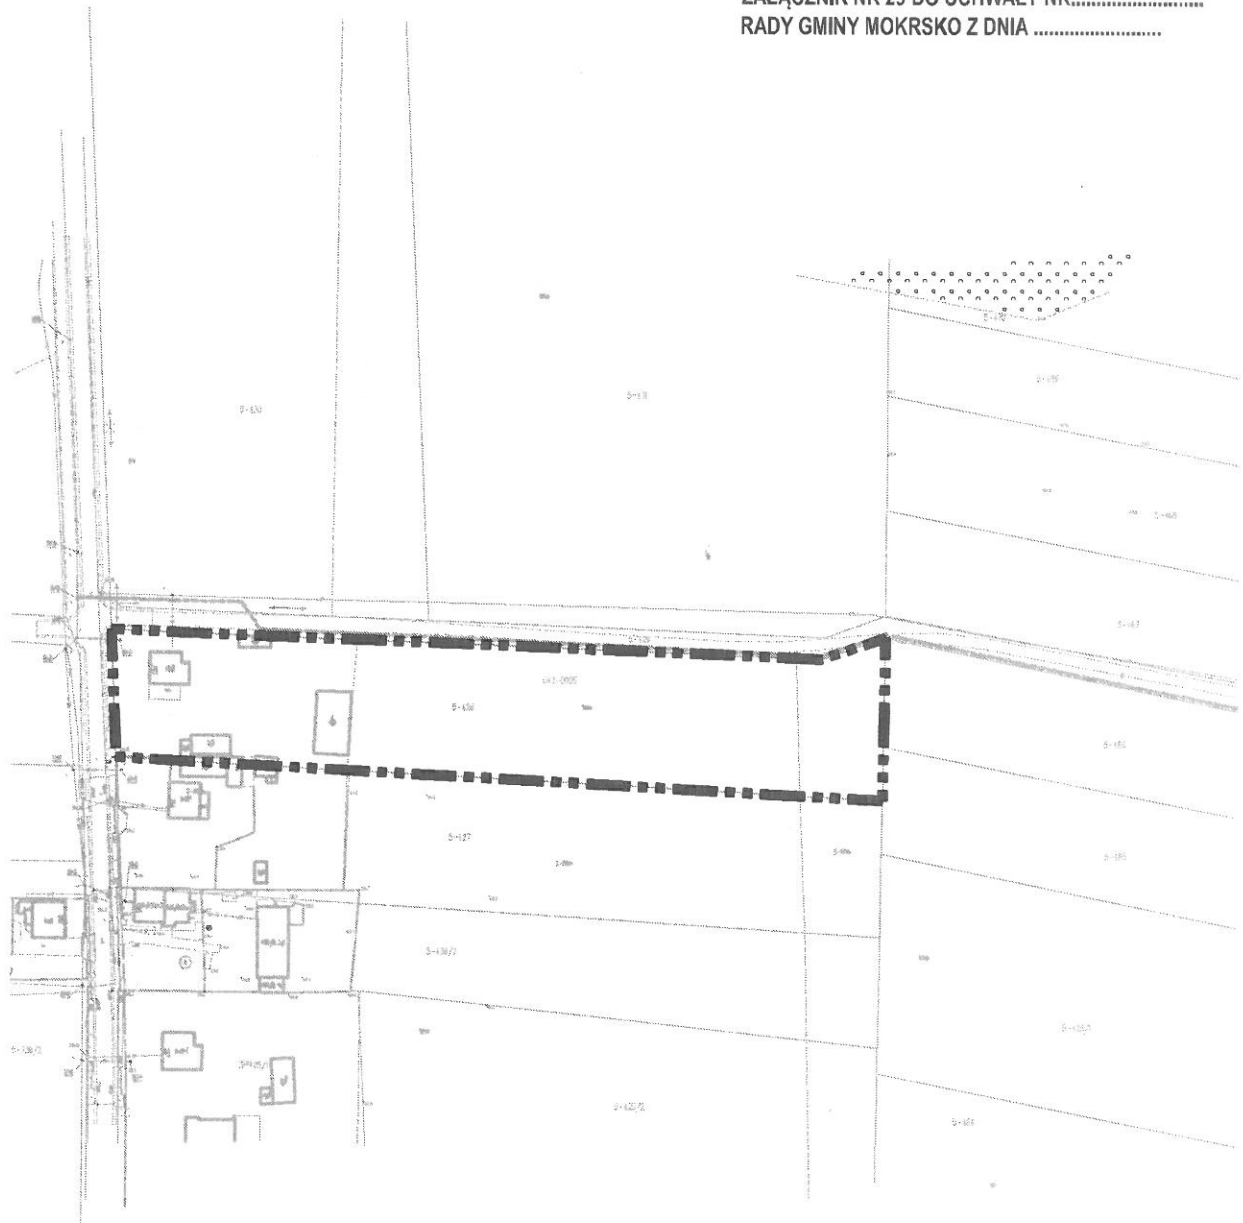

SKALA 1:2000

 GRANICA OBSZARU PLANU

ZAŁĄCZNIK NR 25 DO UCHWAŁY NR.....
RADY GMINY MOKRSKO Z DNIA

SKALA 1:2000

 GRANICA OBSZARU PLANU

ZAŁĄCZNIK NR 26 DO UCHWAŁY NR.....
RADY GMINY MOKRSKO Z DNIA

SKALA 1:2000

GRANICA OBSZARU PLANU

ZAŁĄCZNIK NR 27 DO UCHWAŁY NR.....
RADY GMINY MOKRSKO Z DNIA

SKALA 1:2000

GRANICA OBSZARU PLANU

ZAŁĄCZNIK NR 28 DO UCHWAŁY NR.....
RADY GMINY MOKRSKO Z DNIA

SKALA 1:2000

GRANICA OBSZARU PLANU

5-407
5-408/1/1b
5-409/1/1b

ZAŁĄCZNIK NR 29 DO UCHWAŁY NR.....
RADY GMINY MOKRSKO Z DNIA

SKALA 1:2000

 GRANICA OBSZARU PLANU

ZAŁĄCZNIK NR 30 DO UCHWAŁY NR.....
RADY GMINY MOKRSKO Z DNIA

ZAŁĄCZNIK NR 31 DO UCHWAŁY NR.....
RADY GMINY MOKRSKO Z DNIA