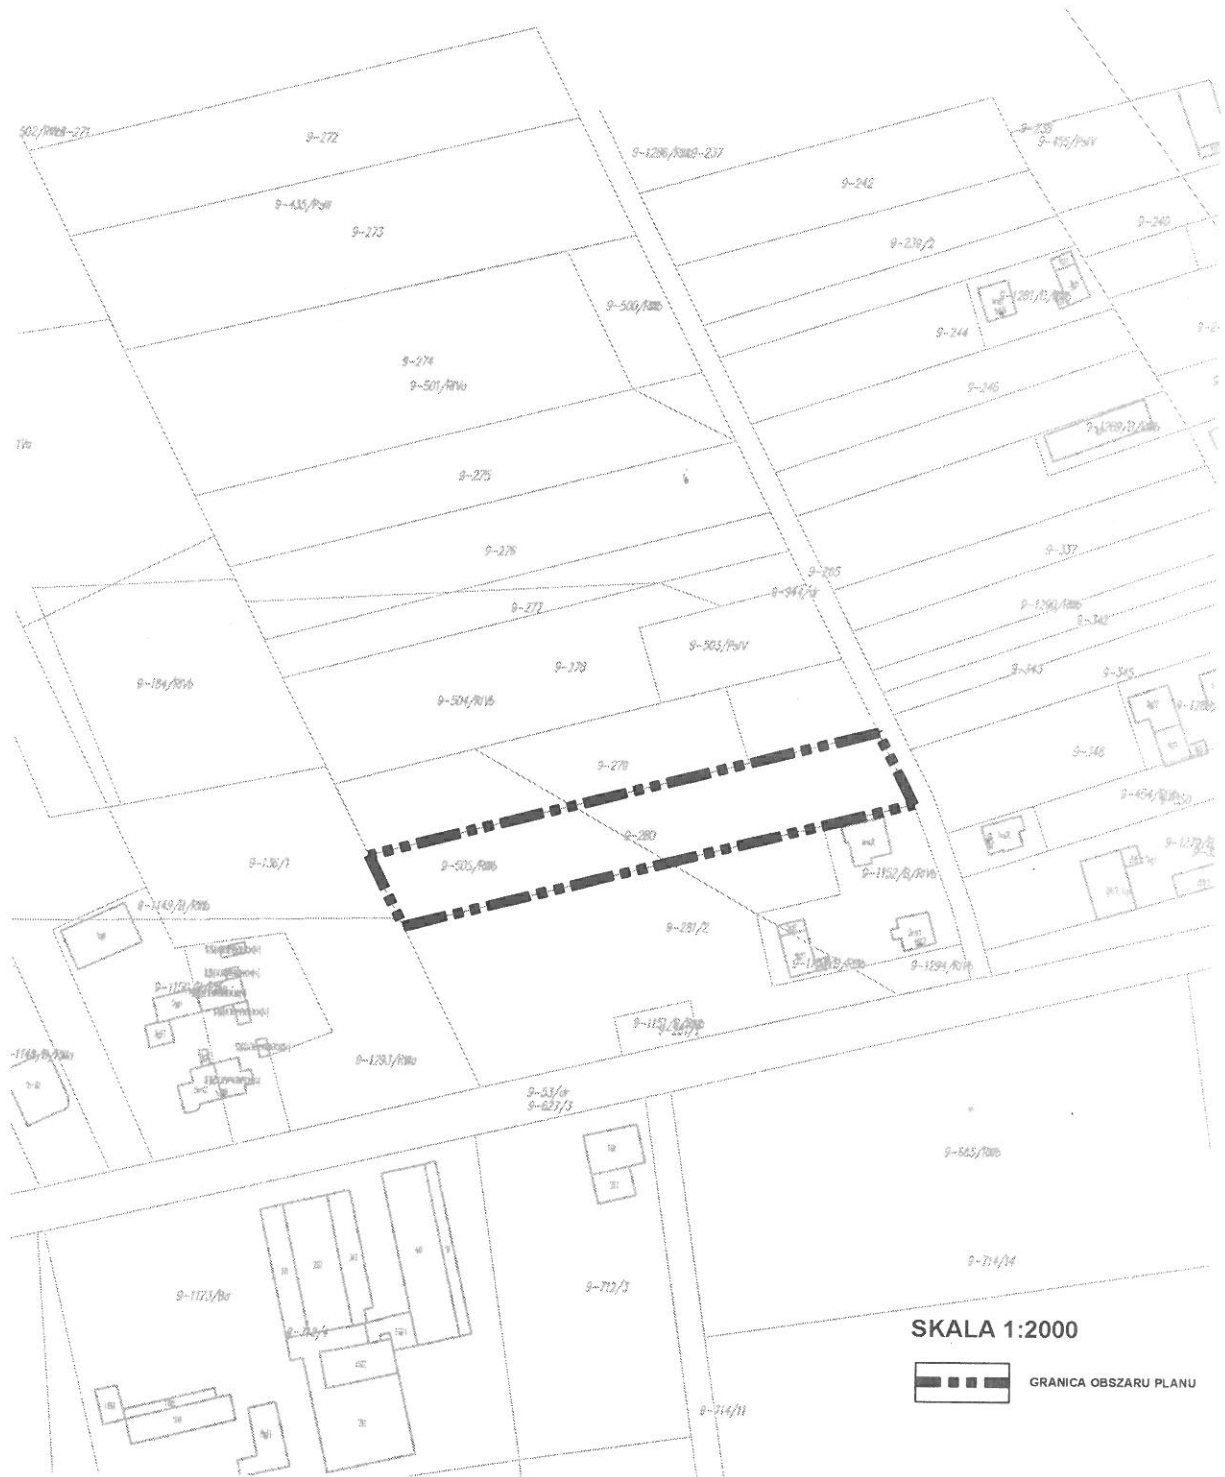

ZAŁĄCZNIK NR 14 DO UCHWAŁY NR.....
RADY GMINY MOKRSKO Z DNIA

SKALA 1:2000

GRANICA OBSZARU PLANU

ZAŁĄCZNIK NR 15 DO UCHWAŁY NR.....
RADY GMINY MOKRSKO Z DNIA

SKALA 1:3000

 GRANICA OBSZARU PLANU

ZAŁĄCZNIK NR 16 DO UCHWAŁY NR.....
RADY GMINY MOKRSKO Z DNIA

ZAŁĄCZNIK NR 17 DO UCHWAŁY NR.....
RADY GMINY MOKRSKO Z DNIA

SKALA 1:2000

 GRANICA OBSZARU PLANU

ZAŁĄCZNIK NR 18 DO UCHWAŁY NR.....
RADY GMINY MOKRSKO Z DNIA

ZAŁĄCZNIK NR 19 DO UCHWAŁY NR.....
RADY GMINY MOKRSKO Z DNIA