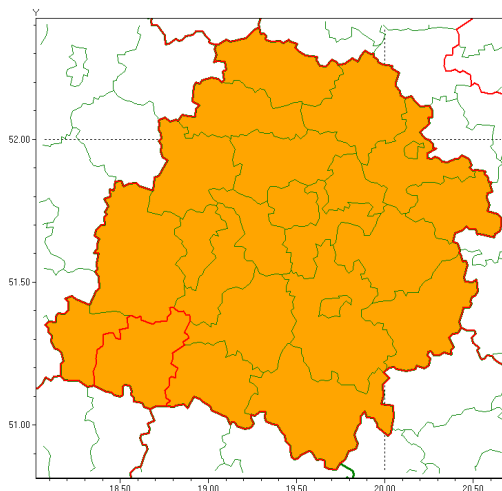

### Zasięg ostrzeżenia w województwie

Burze z gradem

### Ostrzeżenie meteorologiczne Nr 66

<b>Nazwa biura</b>	IMGW-PIB Meteorological Forecast Centre, Poznan Team
<b>Zjawisko/stopień zagrożenia</b>	Burze z gradem/ 2
<b>Obszar</b>	województwo łódzkie <b>powiat wieluński</b>
<b>Ważność</b>	od godz. 14:00 dnia 28.07.2021 do godz. 22:00 dnia 28.07.2021
<b>Przebieg</b>	Prognozowane są burze, którym miejscami będą towarzyszyć ulewne opady deszczu od 20 mm do 30 mm, lokalnie do 40 mm oraz porywy wiatru do 100 km/h. Miejscami grad.
<b>Prawdopodobieństwo wystąpienia zjawiska(%)</b>	80%
<b>Uwagi</b>	Brak.
<b>Dyrektor synoptyk IMGW-PIB</b>	Barbara Wrzesińska
<b>Godzina i data wydania</b>	godz. 07:31 dnia 28.07.2021
<b>SMS</b>	IMGW-PIB OSTRZEŻENIE: BURZE Z GRADEM/2 łódzkie/wieluński od 14:00/28.07 do 22:00/28.07.2021 deszcz 40 mm, grad, porywy 100 km/h.