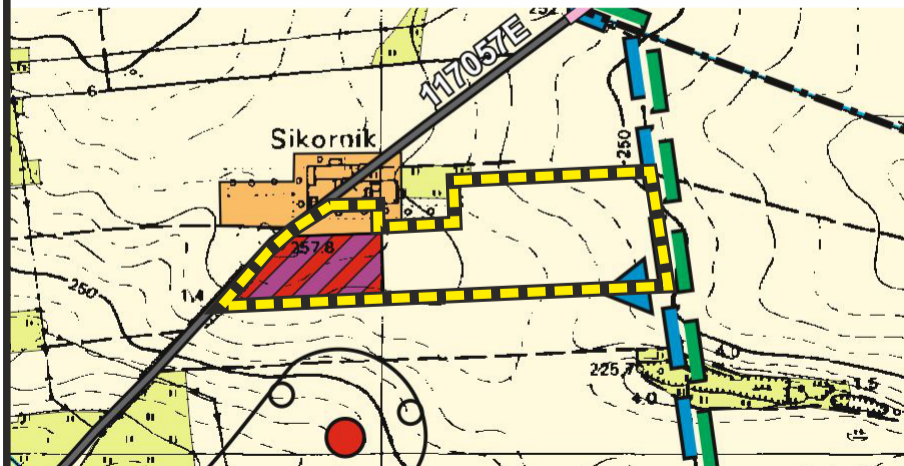

**MIEJSCOWY PLAN ZAGOSPODAROWANIA PRZESTRZENNEGO
DLA OBSZARÓW POŁOŻONYCH W GMINIE MOKRSKO**

ZAŁĄCZNIK DO UCHWAŁY NR ..... RADY GMINY MOKRSKO Z DNIA .....

SKALA 1:1000

ARKUSZ NR 5

LEGENDA

- GRANICA OBSZARU OBJĘTEGO PLANEM MIEJSCOWYM
- LINIA ROZGRANICZAJĄCA TERENY O RÓŻNYM PRZEZNACZENIU
  LUB RÓŻNYCH ZASADACH ZAGOSPODAROWANIA
- NIEPRZEKRACZALNA LINIA ZABUDOWY
- TEREN ZABUDOWY ZAGRODOWEJ
- TEREN ZABUDOWY PRODUKCYJNO-USŁUGOWEJ
- TEREN ROLNY
- LINIA WYMIAROWA
- GRANICA ZESPOŁU PRZYRODNICZO-KRAJOBRAZOWEGO „WZGÓRZA OŻAROWSKIE”
- GRANICA GRUNTÓW ZMELIOROWANYCH

**WYRYS ZE STUDIUM UWARUNKOWAŃ I KIERUNKÓW
ZAGOSPODAROWANIA PRZESTRZENNEGO GMINY MOKRSKO**