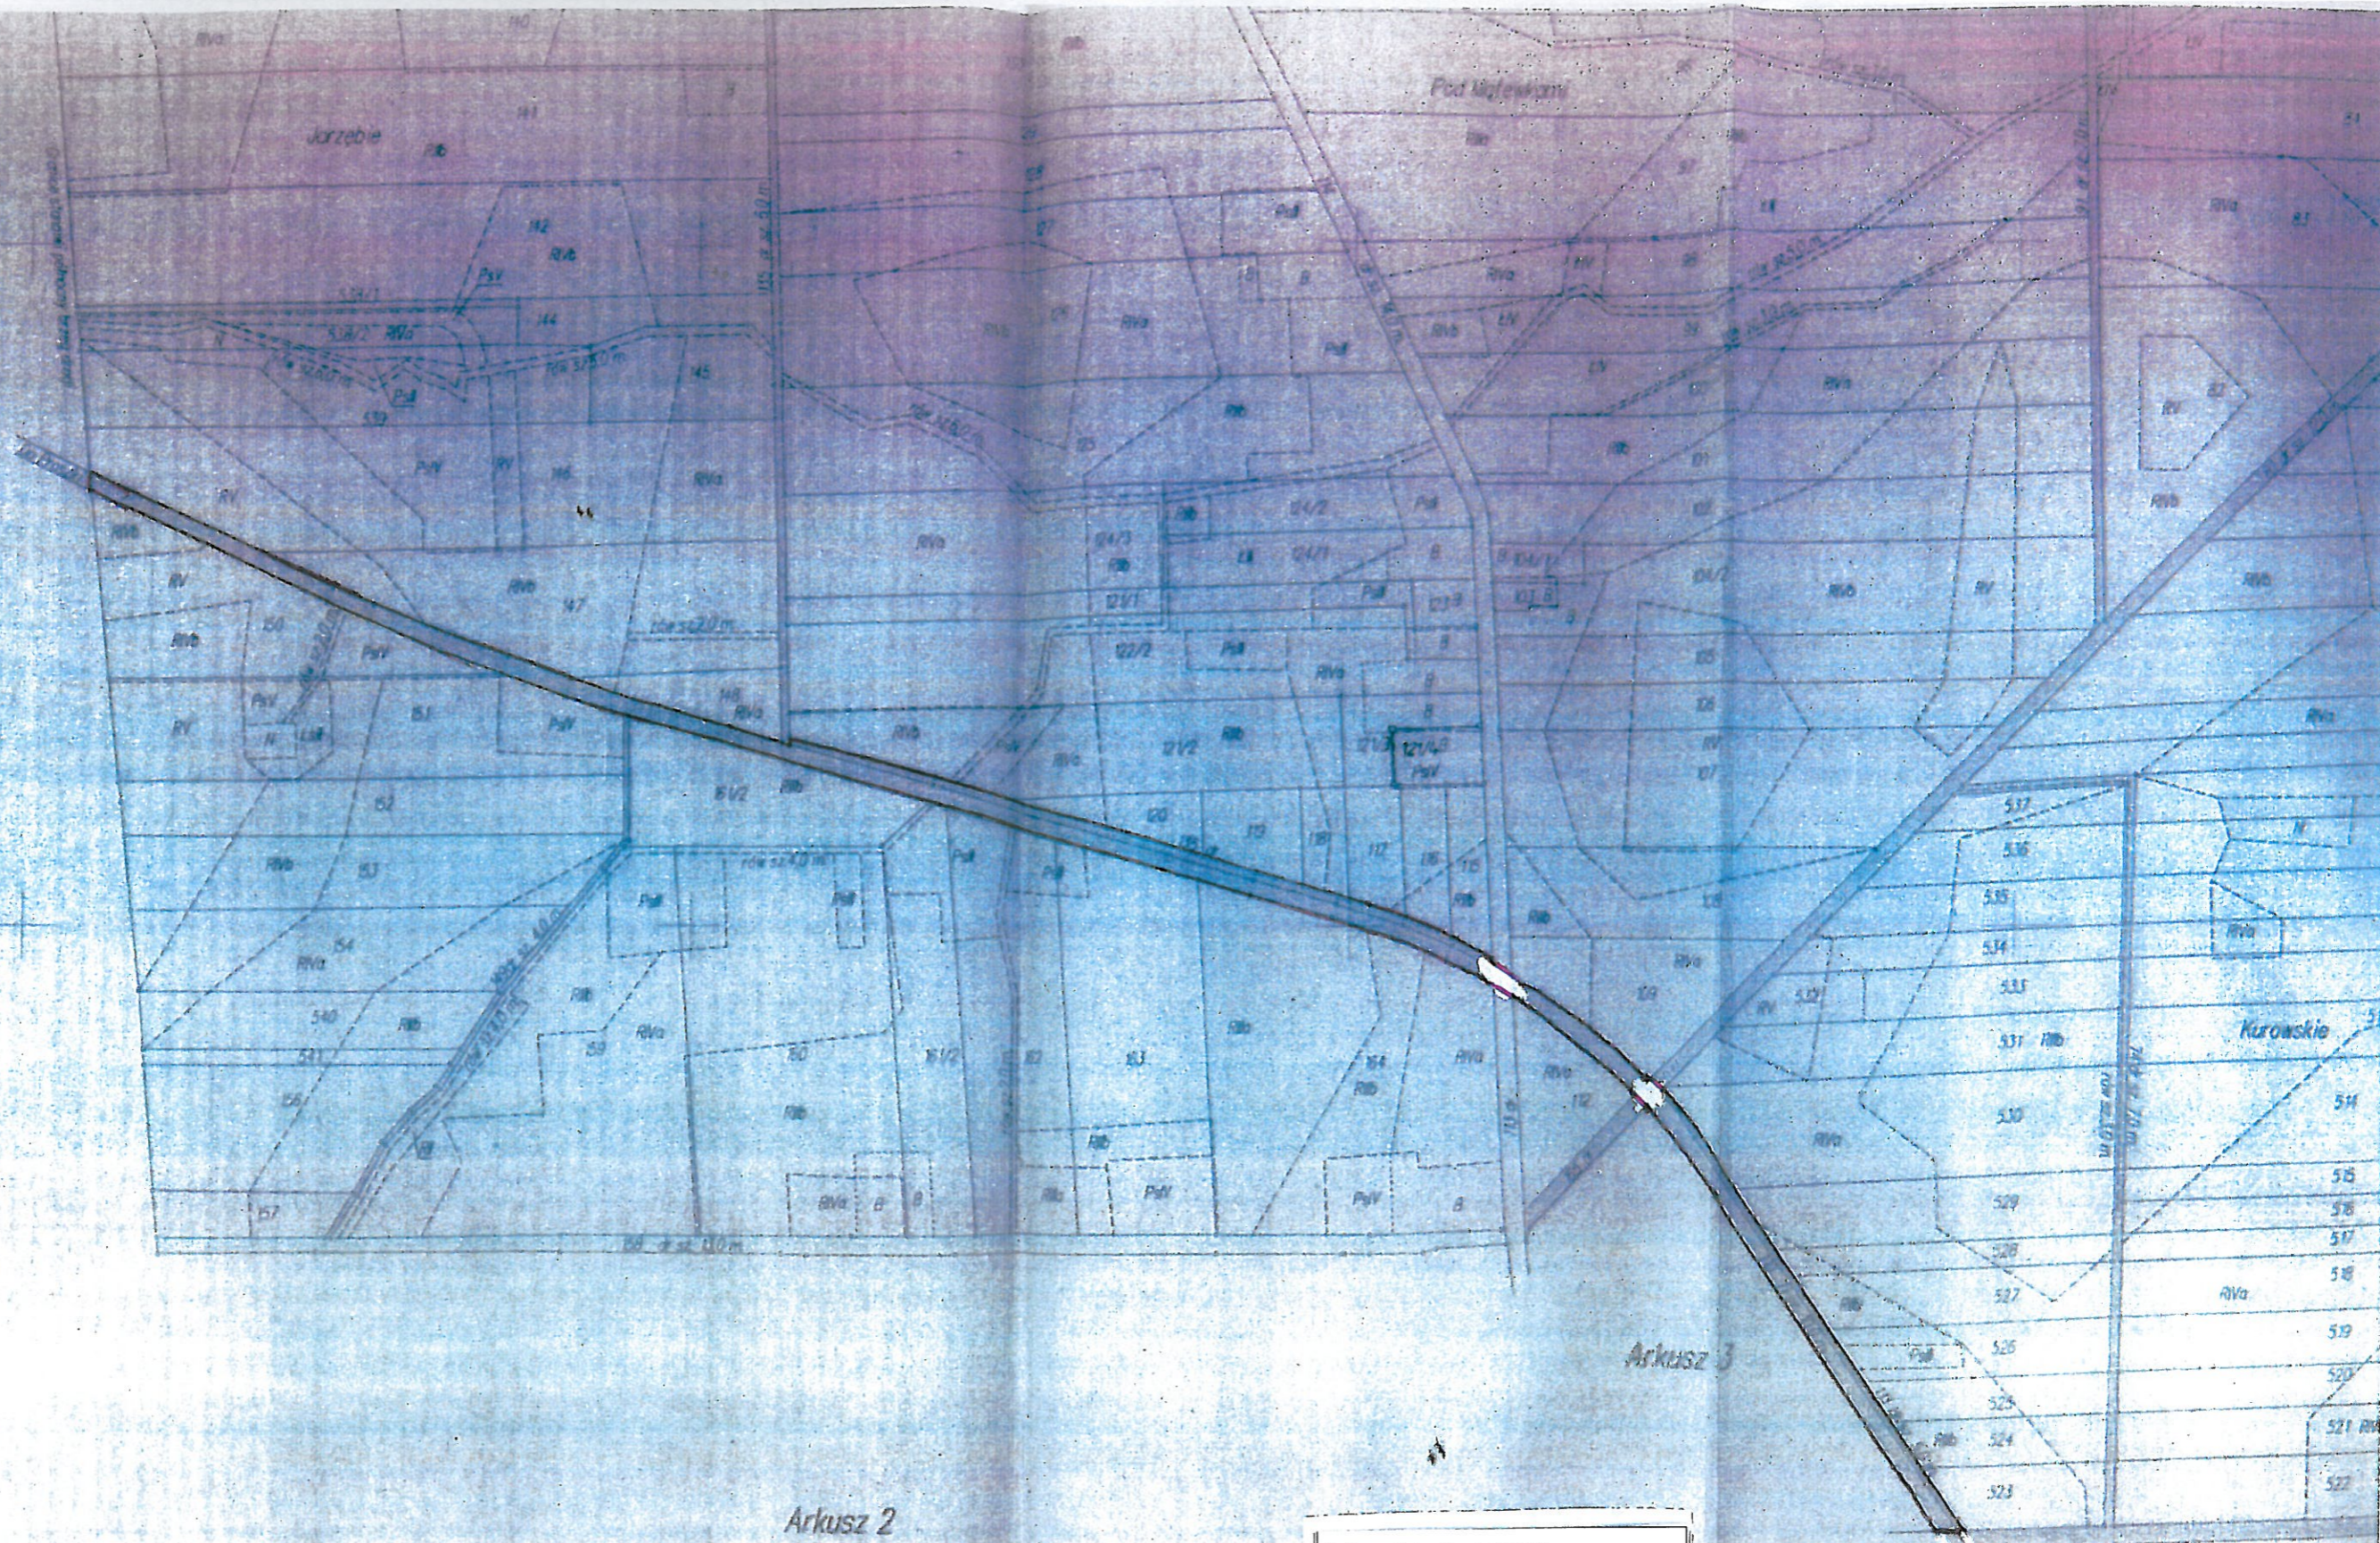

Wieś Mokrsko

Arkusz 2

Arkusz 3

Kurowskie

Załącznik graficzny Nr 27
do uchwały Nr XXII/125/16
Rady Gminy Mokrsko
z dnia 12 września 2016r.

gm. Mokrsko
obręb Chotów
skala 1: 5000

 granica terenu objętego
opracowaniem planu