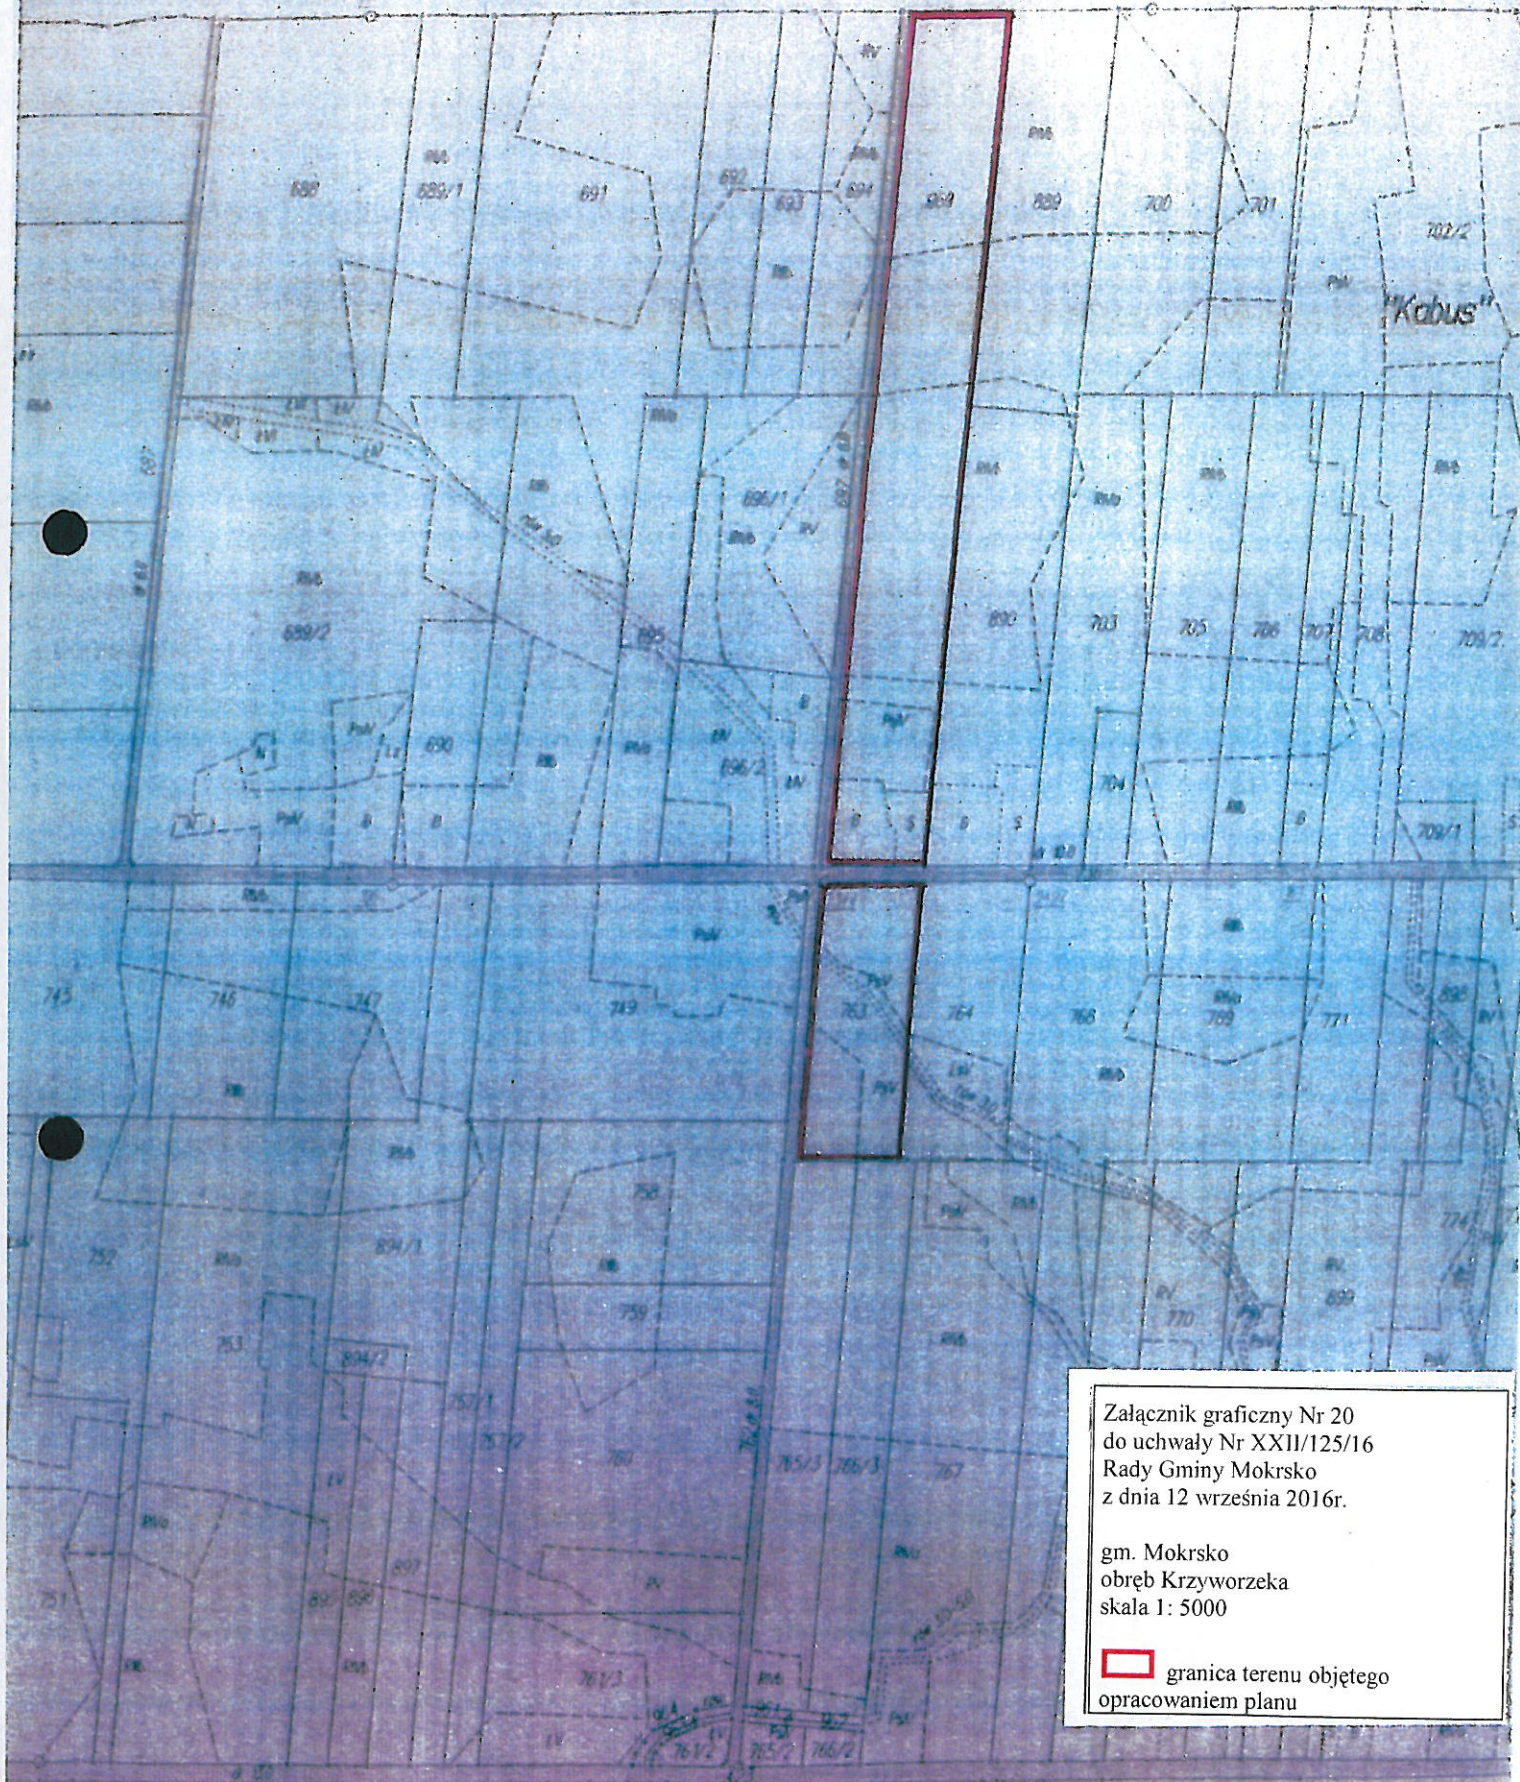

Grunty wsi Mokrsko

Załącznik graficzny Nr 20
do uchwały Nr XXII/125/16
Rady Gminy Mokrsko
z dnia 12 września 2016r.

gm. Mokrsko
obręb Krzyworzeka
skala 1: 5000

 granica terenu objętego
opracowaniem planu