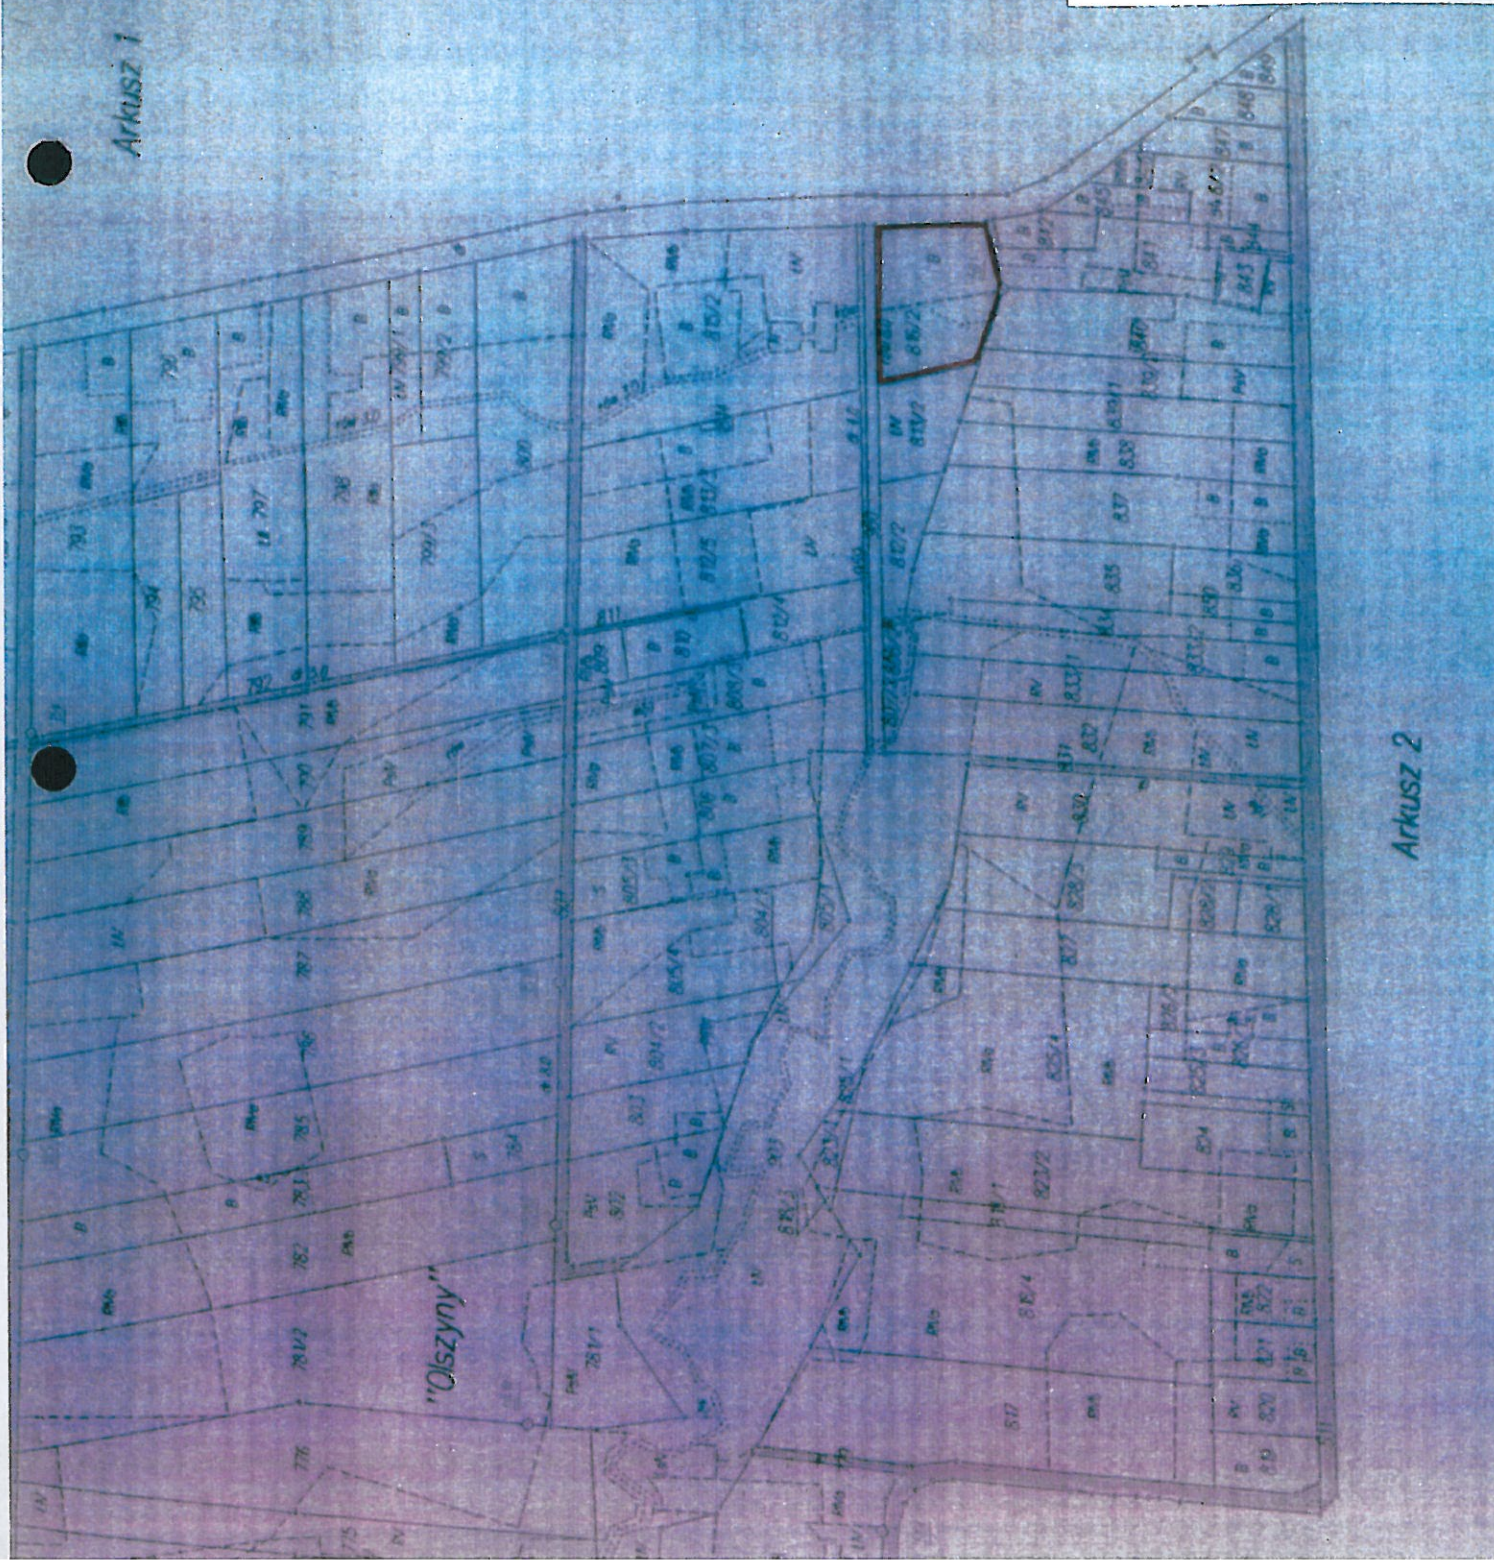

Arkusz 1

Załącznik graficzny Nr 17
do uchwały Nr XXII/125/16
Rady Gminy Mokrsko
z dnia 12 września 2016r.

gm. Mokrsko
obręb Krzyworzeka
skala 1: 5000

 granica terenu objętego
opracowaniem planu

Arkusz 2